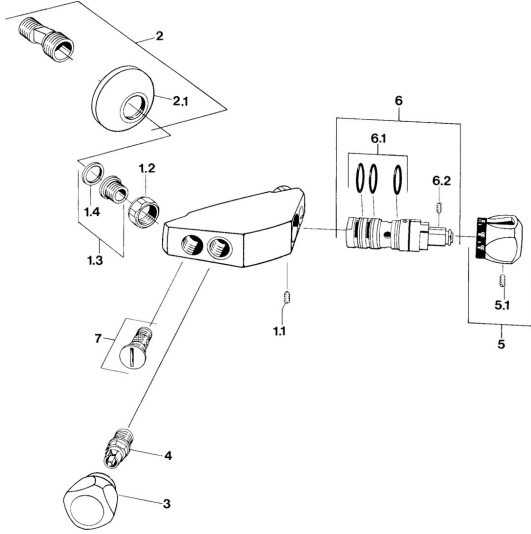

EAN: 4057304013775
static.hansa.com/08400101

Pièces de rechange

SP08400101

	Nom	Code
1.1	Vis, M6x9.5	59901609
1.2	Écrou de connexion, G3/4, AF30	59902230
1.3	Siège, G1/2, L, WAF10	59904618
1.4	Joint, 23.9x15.2x2	59902689
2.1	Rosaces Chrome	59904796
4	Tête, G1/2	59901015
5.1	Vis, M6x9.5	59901609
6	Cartouche thermostatique Arrêté	59906401
6.1	Joint, d 27x2	59901532
6.2	Vis, M4x4	59901027
7	Clapet anti-retour	59901610