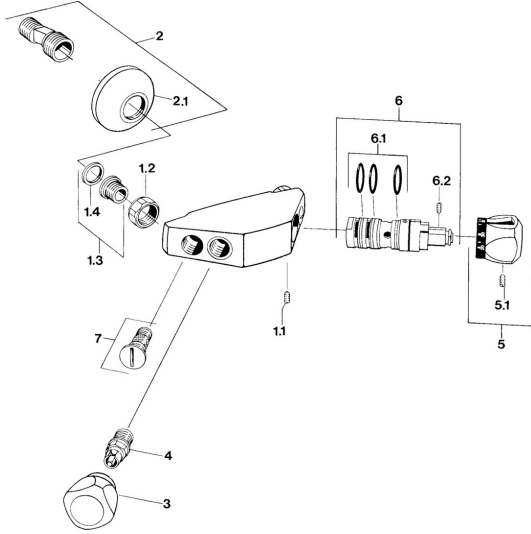

EAN: 4057304013775
static.hansa.com/08400101

Ersatzteile

SP08400101

	Name	Art.-Nr.
1.1	Schraube, M6x9.5	59901609
1.2	Anschlussmutter, G3/4, AF30	59902230
1.3	Sitz, G1/2, L, WAF10	59904618
1.4	Haltering, 23.9x15.2x2	59902689
2.1	Rosette Chrom	59904796
4	Oberteil, G1/2	59901015
5.1	Schraube, M6x9.5	59901609
6	Thermostatkartusche Ausgelaufen	59906401
6.1	O-Ring, d 27x2	59901532
6.2	Schraube, M4x4	59901027
7	Rückflussverhinderer	59901610