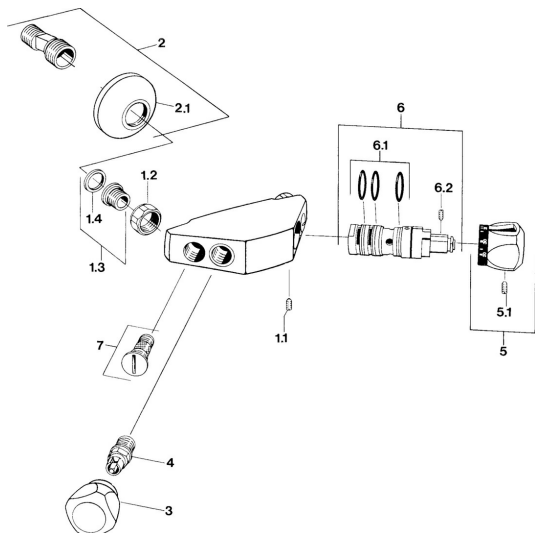

EAN: 4057304013775
static.hansa.com/08400101

Náhradní díly

SP08400101

	Název	Kód
1.1	Šroub, M6x9.5	59901609
1.2	Připojovací matice, G3/4, AF30	59902230
1.3	Seat, G1/2, L, WAF10	59904618
1.4	Těsnící kroužek, 23.9x15.2x2	59902689
2.1	Kryt příruby Chrom	59904796
4	Vršek, G1/2	59901015
5.1	Šroub, M6x9.5	59901609
6	Termoelement/Kartuše Ukončeno	59906401
6.1	O-kroužek, d 27x2	59901532
6.2	Šroub, M4x4	59901027
7	Zpětný ventil	59901610