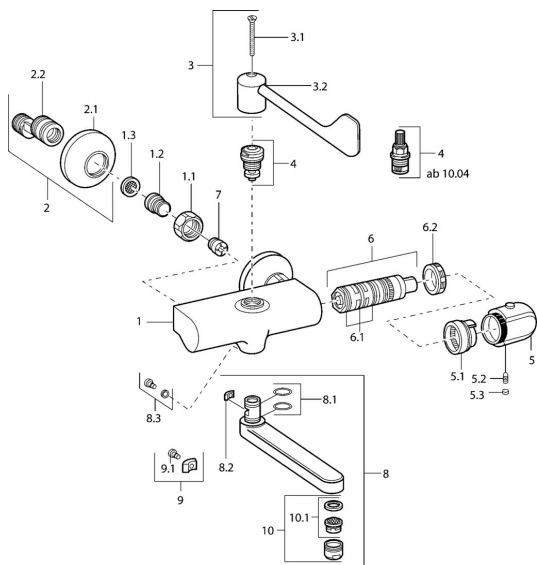

EAN: 4015474658646
static.hansa.com/08382202

Náhradné diely

SP08382202

	Názov	Kód
1.1	Pripojovacie matice, G3/4, AF30	59902230
1.2	Vsuvka	59911075
1.3	Tesnenie s filtrom, G3/4	59911076
2	Etážky s guľovým ventilom a ružicou, G1/2xG3/4 Chróm	59902034
2.1	Kryt príruby Chróm	59904796
3	Ovládacia rukoväť, (2004-) Chróm	59912715
3	Ovládacia rukoväť	59911377
3.1	Skrutka, M5x40 Ukončené	59911378
3.1	Skrutka, M4x18 (2004-) Chróm	59912716
4	Sedlo, G1/2, 90°, (2004-)	59912626
4	Sedlo, G1/2, DN 15	59901530
5	Rukoväť regulátora teploty, (2011-), disinfekcion Chróm	59913869
5	Rukoväť regulátora teploty Chróm	59911830
5	Rukoväť regulátora teploty, 38° limited Chróm	59911726
5.1	Temperature adjustment limiter	59911660
5.2	Skrutka, M6x9.5	59901609
5.3		
5.3	Vymedzovacia vložka Chróm	59911840
6	Termoelement/Kartuš, H/C reversed	59911527
6	Termoelement/Kartuš	59911525
6.1	O-krúžok, d 26x2	59911081
6.2	Prítláčna matica, M34x1, SW32	59911082
7	Spätný ventil	59905714
8	Výtokové rameno, L=170 Chróm	59911183
8	Výtokové rameno, L=96 Chróm	59910419
8	Výtokové rameno, L=235 Chróm	59910417
8	Výtokové rameno, L=170 (2019-) Chróm	59914766
8	Výtokové rameno, L=145 (2019-) Chróm	59914768
8	Výtokové rameno, L=145 Chróm	59911380
8.1	O-krúžok, d 15x2.5	59910423
8.2	Obmedzovač	59910422
8.3	Upevňovacia skrutka, M6x12, AF2.5	59904804
8.4	Sada na údržbu	59912230
9	Obmedzovač	59910421
9.1	Skrutka, M6x10, 2,5	59911435
10	Aerator, M24x1 A, low pressure Chróm	59902692
10	Aerator, M24x1 STD HC A Chróm	59902366
10.1	Aerator, M22/24 A	59902081
N.I.	Zavzdušňovací ventil, DN15	59911330
N.I.		59912483
N.I.	Rebound pin	59912005