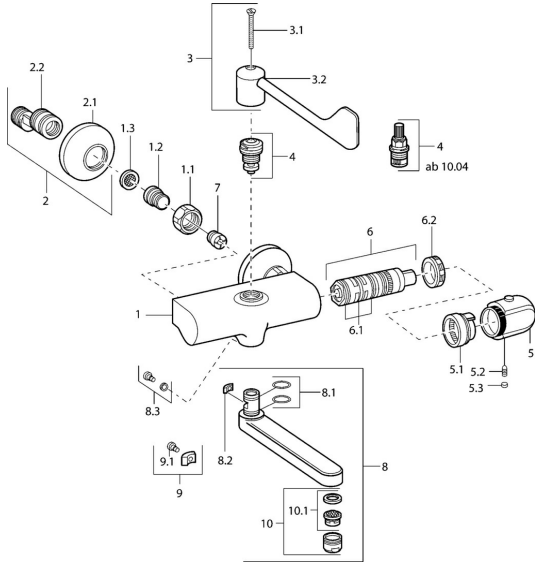

EAN: 4015474658646
static.hansa.com/08382202

Reserveonderdelen

SP08382202

	Naam	Code
1.1	Aansluiting moer, G3/4, AF30	59902230
1.2	Nippel	59911075
1.3	Filter dichting, G3/4	59911076
2	Afsluitb. Eccent. Koppel.+rosace., G1/2xG3/4 Chroom	59902034
2.1	Afdekplaat Chroom	59904796
3	Hendel, (2004-) Chroom	59912715
3	Hendel	59911377
3.1	Schroef, M5x40 Stopgezet	59911378
3.1	Schroef, M4x18 (2004-) Chroom	59912716
4	Binnenwerk, G1/2, 90°, (2004-)	59912626
4	Binnenwerk, G1/2, DN 15	59901530
5	Temperatuur hendel, (2011-), disinfectie Chroom	59913869
5	Temperatuur hendel Chroom	59911830
5	Temperatuur hendel, 38° limited Chroom	59911726
5.1	Temperature adjustment limiter	59911660
5.2	Schroef, M6x9.5	59901609
5.3	Binnendeel temperatuurhendel Chroom	59911840
6	Thermostaat/binnenwerk, H/C reversed	59911527
6	Thermostaat/binnenwerk	59911525
6.1	O-ring, d 26x2	59911081
6.2	Schroefring, M34x1, SW32	59911082
7	Terugslagklep	59905714
8	Uitloop, L=170 Chroom	59911183
8	Uitloop, L=96 Chroom	59910419
8	Uitloop, L=235 Chroom	59910417
8	Uitloop, L=170 (2019-) Chroom	59914766
8	Uitloop, L=145 (2019-) Chroom	59914768
8	Uitloop, L=145 Chroom	59911380
8.1	O-ring, d 15x2.5	59910423
8.2	Temperatuurbegrenzer	59910422
8.3	Bevestigingsschroeven, M6x12, AF2.5	59904804
8.4	Onderhoud set	59912230
9	Temperatuurbegrenzer	59910421
9.1	Schroef, M6x10, 2,5	59911435
10	Mousseur, M24x1 A, low pressure Chroom	59902692
10	Mousseur, M24x1 STD HC A Chroom	59902366
10.1	Mousseur, M22/24 A	59902081
N.I.	Vacuüm beveiliging, DN15	59911330
N.I.	Emptying valve	59912483
N.I.	Rebound pin	59912005