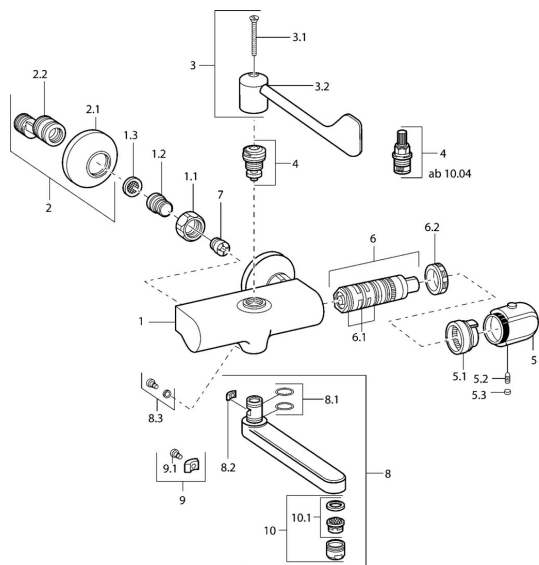

EAN: 4015474658646
static.hansa.com/08382202

Parti di ricambio

SP08382202

	Nome	Codice
1.1	Dado di collegamento, G3/4, AF30	59902230
1.2	Nipplo	59911075
1.3	Guarnizione di filtro, G3/4	59911076
2	Eccentrici con valvola di stop e rosette, G1/2xG3/4 Cromo	59902034
2.1	Piastra Cromo	59904796
3	Leva, (2004-) Cromo	59912715
3	Leva	59911377
3.1	Screw, M5x40 Fuori produzione	59911378
3.1	Screw, M4x18 (2004-) Cromo	59912716
4	Vitone , G1/2, 90°, (2004-)	59912626
4	Vitone , G1/2, DN 15	59901530
5	Maniglia per regolazione della temperatura, (2011-), disinfektion Cromo	59913869
5	Maniglia per regolazione della temperatura Cromo	59911830
5	Maniglia per regolazione della temperatura, 38° limited Cromo	59911726
5.1	Temperature adjustment limiter	59911660
5.2	Screw, M6x9.5	59901609
5.3	Spinotto Cromo	59911840
6	Cartuccia termostatica, H/C reversed	59911527
6	Cartuccia termostatica	59911525
6.1	O-ring, d 26x2	59911081
6.2	Dado di fissaggio, M34x1, SW32	59911082
7	Valvola antiriflusso	59905714
8	Bocca, L=170 Cromo	59911183
8	Bocca, L=96 Cromo	59910419
8	Bocca, L=235 Cromo	59910417
8	Bocca, L=170 (2019-) Cromo	59914766
8	Bocca, L=145 (2019-) Cromo	59914768
8	Bocca, L=145 Cromo	59911380
8.1	O-ring, d 15x2.5	59910423
8.2	Pezzi di bloccaggio	59910422
8.3	Viti di fissaggio, M6x12, AF2.5	59904804
8.4	Set di manutenzione	59912230
9	Pezzi di bloccaggio	59910421
9.1	Screw, M6x10, 2,5	59911435
10	Aereatore, M24x1 A, low pressure Cromo	59902692
10	Aereatore, M24x1 STD HC A Cromo	59902366
10.1	Aereatore, M22/24 A	59902081
N.I.	Valvola antiriflusso, DN15	59911330
N.I.	Emptying valve	59912483
N.I.	Rebound pin	59912005