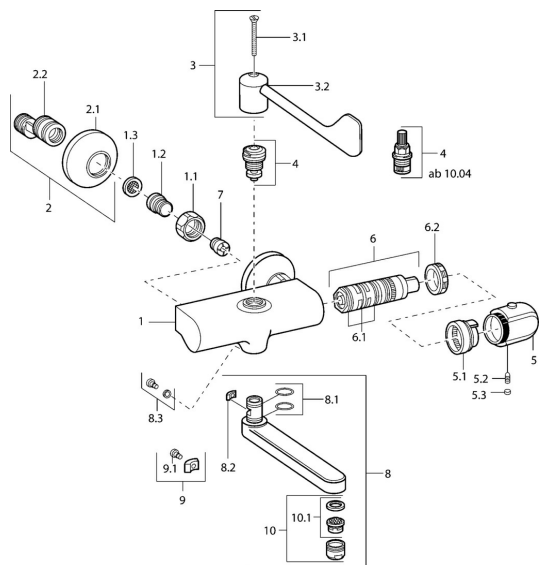

## Pièces de rechange

### SP08382202

	Nom	Code
1.1	Écrou de connexion, G3/4, AF30	59902230
1.2	Nipple	59911075
1.3	Joint filtre, G3/4	59911076
2	Racc excentrique, vis pointeau et rosace, G1/2xG3/4 Chrome	59902034
2.1	Rosaces Chrome	59904796
3	Levier, (2004-) Chrome	59912715
3	Levier	59911377
3.1	Vis, M5x40 <b>Arrêté</b>	59911378
3.1	Vis, M4x18 (2004-) Chrome	59912716
4	Tête, G1/2, 90°, (2004-)	59912626
4	Tête, G1/2, DN 15	59901530
5	Croisillon réglage de température, (2011-), désinfection Chrome	59913869
5	Croisillon réglage de température Chrome	59911830
5	Croisillon réglage de température, 38° limited Chrome	59911726
5.1	Temperature adjustment limiter	59911660
5.2	Vis, M6x9.5	59901609
5.3	Butée de réglage Chrome	59911840
6	Cartouche thermostatique, H/C reversed	59911527
6	Cartouche thermostatique	59911525
6.1	Joint, d 26x2	59911081
6.2	Écrou de maintien, M34x1, SW32	59911082
7	Clapet anti-retour	59905714
8	Bec, L=170 Chrome	59911183
8	Bec, L=96 Chrome	59910419
8	Bec, L=235 Chrome	59910417
8	Bec, L=170 (2019-) Chrome	59914766
8	Bec, L=145 (2019-) Chrome	59914768
8	Bec, L=145 Chrome	59911380
8.1	Joint, d 15x2.5	59910423
8.2	Limiteur	59910422
8.3	Vis, M6x12, AF2.5	59904804
8.4	Ensemble d'entretien	59912230
9	Limiteur	59910421
9.1	Vis, M6x10, 2,5	59911435
10	Aérateur, M24x1 A, low pressure Chrome	59902692
10	Aérateur, M24x1 STD HC A Chrome	59902366
10.1	Aérateur, M22/24 A	59902081
N.I.	Soupape anti-vide, DN15	59911330
N.I.	Emptying valve	59912483
N.I.	Rebound pin	59912005