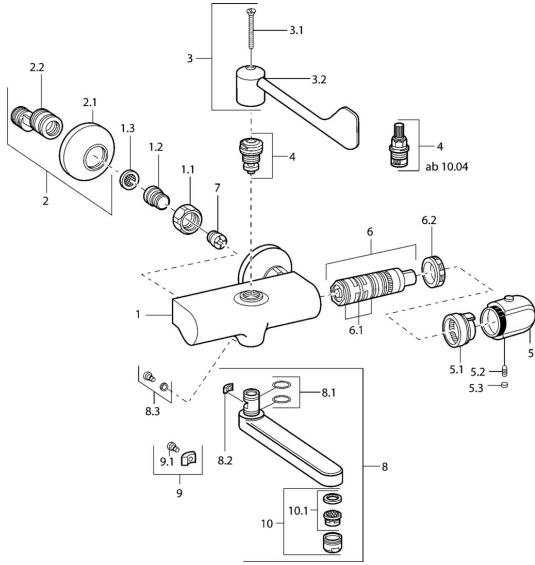

EAN: 4015474658646
static.hansa.com/08382202

Ersatzteile

SP08382202

	Name	Art.-Nr.
1.1	Anschlussmutter, G3/4, AF30	59902230
1.2	Nippel	59911075
1.3	Schmutzfilter, G3/4	59911076
2	Excenteranschluss f.Stopventil u. Rosetten, G1/2xG3/4 Chrom	59902034
2.1	Rosette Chrom	59904796
3	Hebel, (2004-) Chrom	59912715
3	Hebel	59911377
3.1	Schraube, M5x40 Ausgelaufen	59911378
3.1	Schraube, M4x18 (2004-) Chrom	59912716
4	Oberteil, G1/2, 90°, (2004-)	59912626
4	Oberteil, G1/2, DN 15	59901530
5	Temperatureinstellgriff, (2011-), desinfektion Chrom	59913869
5	Temperatureinstellgriff Chrom	59911830
5	Temperatureinstellgriff, 38° limited Chrom	59911726
5.1	Temperaturanschlag	59911660
5.2	Schraube, M6x9.5	59901609
5.3	Abdeckstopfen Chrom	59911840
6	Thermostatkartusche, H/C reversed	59911527
6	Thermostatkartusche	59911525
6.1	O-Ring, d 26x2	59911081
6.2	Spann-Mutter, M34x1, SW32	59911082
7	Rückschlagventil	59905714
8	Auslauf, L=170 Chrom	59911183
8	Auslauf, L=96 Chrom	59910419
8	Auslauf, L=235 Chrom	59910417
8	Auslauf, L=170 (2019-) Chrom	59914766
8	Auslauf, L=145 (2019-) Chrom	59914768
8	Auslauf, L=145 Chrom	59911380
8.1	O-Ring, d 15x2.5	59910423
8.2	Begrenzer	59910422
8.3	Befestigungsschraube, M6x12, AF2.5	59904804
8.4	Wartungsset	59912230
9	Begrenzer	59910421
9.1	Schraube, M6x10, 2,5	59911435
10	Luftsprudler, M24x1 A, low pressure Chrom	59902692
10	Luftsprudler, M24x1 STD HC A Chrom	59902366
10.1	Luftsprudler, M22/24 A	59902081
N.I.	Rohrbelüfter, DN15	59911330
N.I.	Entleerungsventil	59912483
N.I.	Anschlagstift	59912005