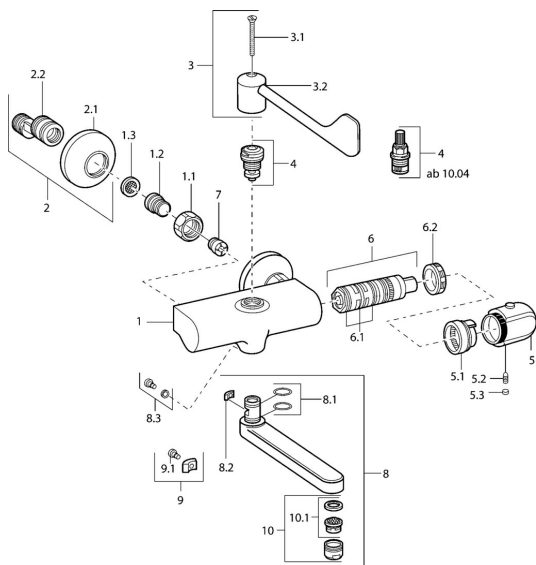

EAN: 4015474658646
static.hansa.com/08382202

Náhradní díly

SP08382202

	Název	Kód
1.1	Připojovací matice, G3/4, AF30	59902230
1.2	Šroubení	59911075
1.3	Těsnění s filtrem, G3/4	59911076
2	Etážky s kulovým ventilem a růžicí, G1/2xG3/4 Chrom	59902034
2.1	Kryt příruby Chrom	59904796
3	Páka, (2004-) Chrom	59912715
3	Páka	59911377
3.1	Šroub, M5x40 Ukončeno	59911378
3.1	Šroub, M4x18 (2004-) Chrom	59912716
4	Vršek, G1/2, 90°, (2004-)	59912626
4	Vršek, G1/2, DN 15	59901530
5	Ovladač regulátoru teploty, (2011-), disinfekcion Chrom	59913869
5	Ovladač regulátoru teploty Chrom	59911830
5	Ovladač regulátoru teploty, 38° limited Chrom	59911726
5.1	Temperature adjustment limiter	59911660
5.2	Šroub, M6x9.5	59901609
5.3	Vymezovací vložka Chrom	59911840
6	Termoelement/Kartuše, H/C reversed	59911527
6	Termoelement/Kartuše	59911525
6.1	O-kroužek, d 26x2	59911081
6.2	Upevňovací matice, M34x1, SW32	59911082
7	Zpětný ventil	59905714
8	Výtokové rameno, L=170 Chrom	59911183
8	Výtokové rameno, L=96 Chrom	59910419
8	Výtokové rameno, L=235 Chrom	59910417
8	Výtokové rameno, L=170 (2019-) Chrom	59914766
8	Výtokové rameno, L=145 (2019-) Chrom	59914768
8	Výtokové rameno, L=145 Chrom	59911380
8.1	O-kroužek, d 15x2.5	59910423
8.2	Omezovač	59910422
8.3	Upevňovací šroub, M6x12, AF2.5	59904804
8.4	Sada na údržbu	59912230
9	Omezovač	59910421
9.1	Šroub, M6x10, 2,5	59911435
10	Aerator, M24x1 A, low pressure Chrom	59902692
10	Aerator, M24x1 STD HC A Chrom	59902366
10.1	Aerator, M22/24 A	59902081
N.I.	Přisávací ventil, DN15	59911330
N.I.	Emptying valve	59912483
N.I.	Rebound pin	59912005