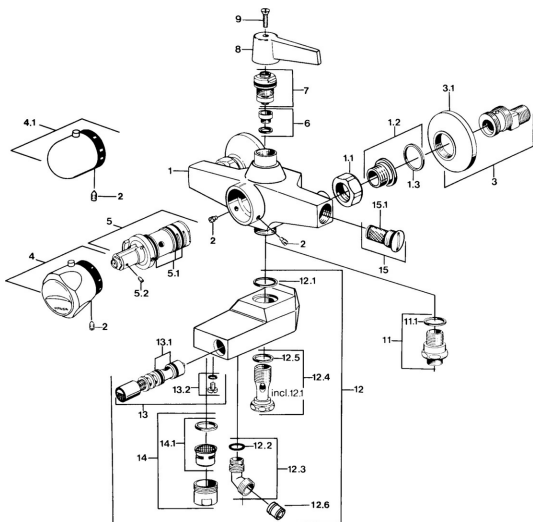

EAN: 4015474551367
static.hansa.com/08352201

Náhradné diely

SP08352201

	Názov	Kód
1.1	Pripojovacie matice, G3/4, AF30	59902230
1.2	Seat, G1/2, L, WAF10	59904618
1.3	Tesniaci krúžok, 23.9x15.2x2	59902689
2	Skrutka, M6x9.5	59901609
3	Etážky s guľovým ventilom a ružicou, G1/2xG3/4 Chróm	59902034
3.1	Kryt príruby Chróm	59904796
4	Rukoväť regulátora teploty Chróm Ukončené	59906965
4.1	Rukoväť regulátora teploty Chróm	59910304
5	Termoelement/Kartuš Ukončené	59901608
5.1	O-krúžok, d 27x2	59901532
5.2	Skrutka, M4x4	59901027
6	Seat, DN15, R1/2	59904616
7	Sedlo, G1/2, DN 15	59901530
12.2	O-krúžok, 12.37x2.65 Ukončené	59902340
12.5	Tesnenie, 25x21x1.5 Ukončené	59902318
12.6	Spätný ventil	59905714
14	Aerator, M28x1 C Chróm	59902088
14.1	Aerator, M28x1 C Ukončené	59902089
15	Spätný ventil	59901610
15.1	Filtre Ukončené	59901638
N.I.	Termoelement/Kartuš Ukončené	59901668