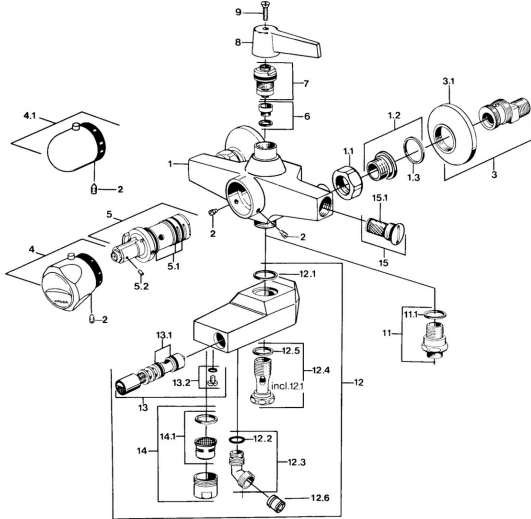

## Reserveonderdelen

### SP08352201

	Naam	Code
1.1	Aansluiting moer, G3/4, AF30	59902230
1.2	Zetel, G1/2, L, WAF10	59904618
1.3	Borgring, 23.9x15.2x2	59902689
2	Schroef, M6x9.5	59901609
3	Afsluitb. Eccent. Koppel.+rosace., G1/2xG3/4 Chroom	59902034
3.1	Afdekplaat Chroom	59904796
4	Temperatuur hendel Chroom <b>Stopgezet</b>	59906965
4.1	Temperatuur hendel Chroom	59910304
5	Thermostaat/binnenwerk <b>Stopgezet</b>	59901608
5.1	O-ring, d 27x2	59901532
5.2	Schroef, M4x4	59901027
6	Zetel, DN15, R1/2	59904616
7	Binnenwerk, G1/2, DN 15	59901530
12.2	O-ring, 12.37x2.65 <b>Stopgezet</b>	59902340
12.5	Dichting, 25x21x1.5 <b>Stopgezet</b>	59902318
12.6	Terugslagklep	59905714
14	Mousseur, M28x1 C Chroom	59902088
14.1	Mousseur, M28x1 C <b>Stopgezet</b>	59902089
15	Terugslagklep	59901610
15.1	Filter sproeier <b>Stopgezet</b>	59901638
N.I.	Thermostaat/binnenwerk <b>Stopgezet</b>	59901668