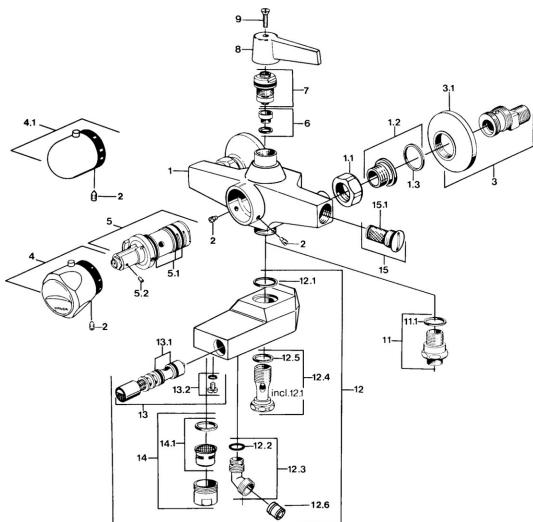

## Parti di ricambio

### SP08352201

	Nome	Codice
1.1	Dado di collegamento, G3/4, AF30	59902230
1.2	Seat, G1/2, L, WAF10	59904618
1.3	Anello di tenuta, 23.9x15.2x2	59902689
2	Screw, M6x9.5	59901609
3	Eccentrici con valvola di stop e rosette, G1/2xG3/4 Cromo	59902034
3.1	Piastra Cromo	59904796
4	Maniglia per regolazione della temperatura Cromo Fuori produzione	59906965
4.1	Maniglia per regolazione della temperatura Cromo	59910304
5	Cartuccia termostatica Fuori produzione	59901608
5.1	O-ring, d 27x2	59901532
5.2	Screw, M4x4	59901027
6	Seat, DN15, R1/2	59904616
7	Vitone , G1/2, DN 15	59901530
12.2	O-ring, 12.37x2.65 Fuori produzione	59902340
12.5	Giunto, 25x21x1.5 Fuori produzione	59902318
12.6	Valvola antiriflusso	59905714
14	Aereatore, M28x1 C Cromo	59902088
14.1	Aereatore, M28x1 C Fuori produzione	59902089
15	Valvola antiriflusso	59901610
15.1	Filtro Fuori produzione	59901638
N.I.	Cartuccia termostatica Fuori produzione	59901668