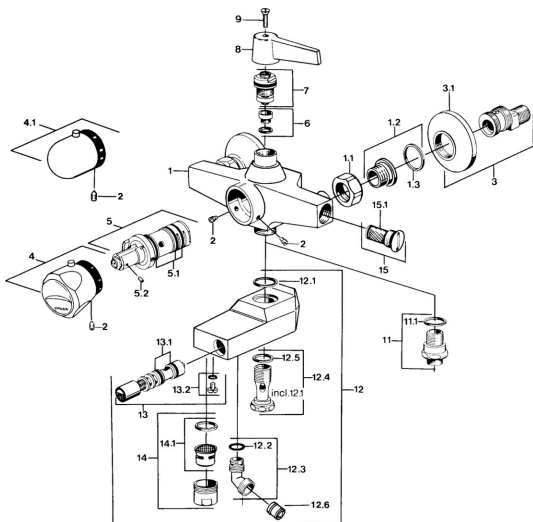

## Pièces de rechange

### SP08352201

	Nom	Code
1.1	Écrou de connexion, G3/4, AF30	59902230
1.2	Siège, G1/2, L, WAF10	59904618
1.3	Joint, 23.9x15.2x2	59902689
2	Vis, M6x9.5	59901609
3	Racc excentrique, vis pointeau et rosace, G1/2xG3/4 Chrome	59902034
3.1	Rosaces Chrome	59904796
4	Croisillon réglage de température Chrome <b>Arrêté</b>	59906965
4.1	Croisillon réglage de température Chrome	59910304
5	Cartouche thermostatique <b>Arrêté</b>	59901608
5.1	Joint, d 27x2	59901532
5.2	Vis, M4x4	59901027
6	Siège, DN15, R1/2	59904616
7	Tête, G1/2, DN 15	59901530
12.2	Joint, 12.37x2.65 <b>Arrêté</b>	59902340
12.5	Joint, 25x21x1.5 <b>Arrêté</b>	59902318
12.6	Clapet anti-retour	59905714
14	Aérateur, M28x1 C Chrome	59902088
14.1	Aérateur, M28x1 C <b>Arrêté</b>	59902089
15	Clapet anti-retour	59901610
15.1	Tête de douchette <b>Arrêté</b>	59901638
N.I.	Cartouche thermostatique <b>Arrêté</b>	59901668