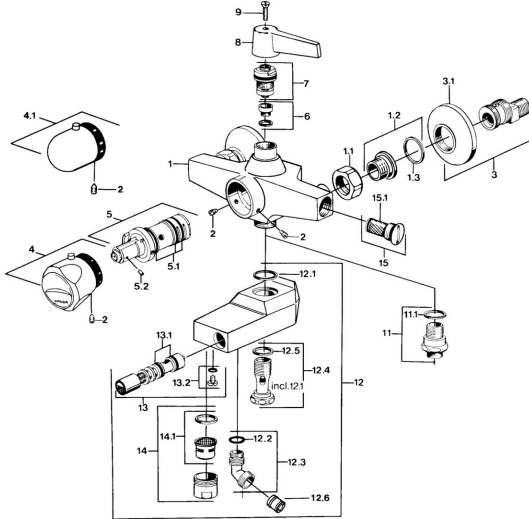

EAN: 4015474551367
static.hansa.com/08352201

Ersatzteile

SP08352201

	Name	Art.-Nr.
1.1	Anschlussmutter, G3/4, AF30	59902230
1.2	Sitz, G1/2, L, WAF10	59904618
1.3	Haltering, 23.9x15.2x2	59902689
2	Schraube, M6x9.5	59901609
3	Excenteranschluss f.Stopventil u. Rosetten, G1/2xG3/4 Chrom	59902034
3.1	Rosette Chrom	59904796
4	Temperatureinstellgriff Chrom Ausgelaufen	59906965
4.1	Temperatureinstellgriff Chrom	59910304
5	Thermostatkartusche Ausgelaufen	59901608
5.1	O-Ring, d 27x2	59901532
5.2	Schraube, M4x4	59901027
6	Sitz, DN15, R1/2	59904616
7	Oberteil, G1/2, DN 15	59901530
12.2	O-Ring, 12.37x2.65 Ausgelaufen	59902340
12.5	Dichtung, 25x21x1.5 Ausgelaufen	59902318
12.6	Rückschlagventil	59905714
14	Luftsprudler, M28x1 C Chrom	59902088
14.1	Luftsprudler, M28x1 C Ausgelaufen	59902089
15	Rückflussverhinderer	59901610
15.1	Sieb Ausgelaufen	59901638
N.I.	Thermostatkartusche Ausgelaufen	59901668