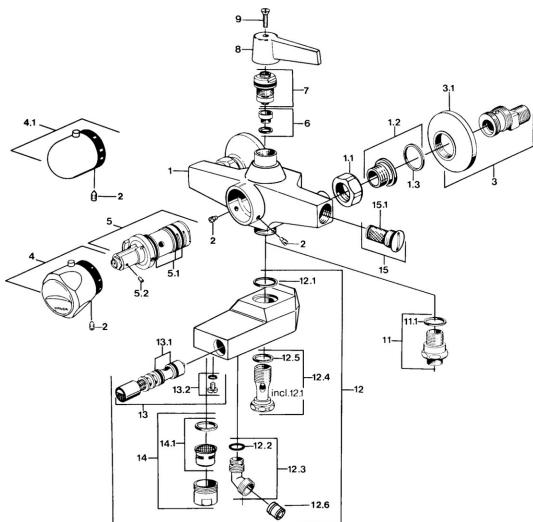

EAN: 4015474551367
static.hansa.com/08352201

Náhradní díly

SP08352201

	Název	Kód
1.1	Připojovací matice, G3/4, AF30	59902230
1.2	Seat, G1/2, L, WAF10	59904618
1.3	Těsnící kroužek, 23.9x15.2x2	59902689
2	Šroub, M6x9.5	59901609
3	Etážky s kulovým ventilem a růžicí, G1/2xG3/4 Chrom	59902034
3.1	Kryt příruby Chrom	59904796
4	Ovladač regulátoru teploty Chrom Ukončeno	59906965
4.1	Ovladač regulátoru teploty Chrom	59910304
5	Termoelement/Kartuše Ukončeno	59901608
5.1	O-kroužek, d 27x2	59901532
5.2	Šroub, M4x4	59901027
6	Seat, DN15, R1/2	59904616
7	Vršek, G1/2, DN 15	59901530
12.2	O-kroužek, 12.37x2.65 Ukončeno	59902340
12.5	Těsnění, 25x21x1.5 Ukončeno	59902318
12.6	Zpětný ventil	59905714
14	Aerator, M28x1 C Chrom	59902088
14.1	Aerator, M28x1 C Ukončeno	59902089
15	Zpětný ventil	59901610
15.1	Filtr Ukončeno	59901638
N.I.	Termoelement/Kartuše Ukončeno	59901668