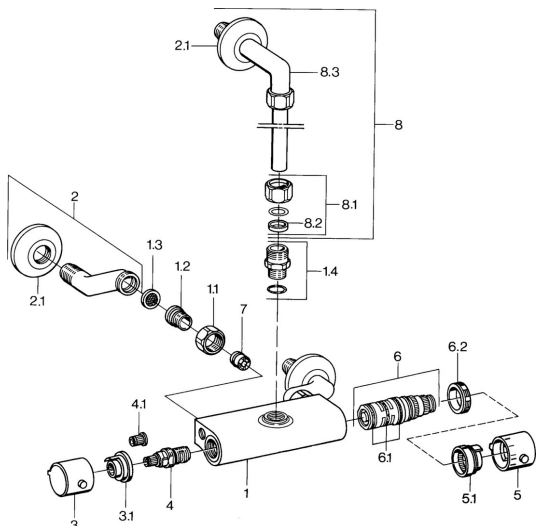

## Náhradné diely

### SP08340301

	Názov	Kód
1.1	Pripojovacie matice, G3/4, AF30	59902230
1.2	Vsuvka	59911075
1.3	Tesnenie s filtrom, G3/4	59911076
1.4	Pripojovacie šróbenie <b>Ukončené</b>	59901650
2	Excentrický Chróm	59902036
3	Rukoväť regulátora prietoku vody Chróm <b>Ukončené</b>	59911381
3.1	<b>Ukončené</b>	59911078
4	Sedlo, G1/2, 180°	59911103
4.1	Adaptér Biela	59910235
5	Rukoväť regulátora teploty Chróm <b>Ukončené</b>	59911379
5.1	Tesniaci krúžok <b>Ukončené</b>	59911079
6	Termoelement/Kartuš <b>Ukončené</b>	59911080
6.1	O-krúžok, d 26x2	59911081
6.2	Prítlačná matica, M34x1, SW32	59911082
7	Spätný ventil	59905714
8	Spojovacie potrubie	59901431
8.1	Lock nut <b>Ukončené</b>	59905857
8.3	Angle couplíng <b>Ukončené</b>	59905587