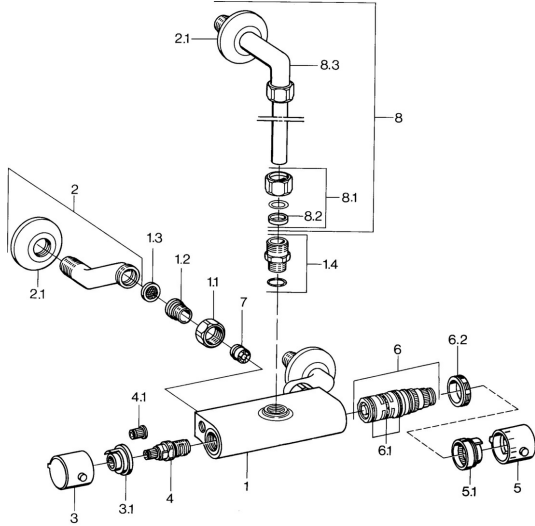

## Reserveonderdelen

### SP08340301

	Naam	Code
1.1	Aansluiting moer, G3/4, AF30	59902230
1.2	Nippel	59911075
1.3	Filter dichting, G3/4	59911076
1.4	Aansluitnippel <b>Stopgezet</b>	59901650
2	Excentrieke Chroom	59902036
3	Debiethendel Chroom <b>Stopgezet</b>	59911381
3.1	<b>Stopgezet</b>	59911078
4	Binnenwerk, G1/2, 180°	59911103
4.1	Adapter Wit	59910235
5	Temperatuur hendel Chroom <b>Stopgezet</b>	59911379
5.1	Borgring <b>Stopgezet</b>	59911079
6	Thermostaat/binnenwerk <b>Stopgezet</b>	59911080
6.1	O-ring, d 26x2	59911081
6.2	Schroefring, M34x1, SW32	59911082
7	Terugslagklep	59905714
8	Koppelingsbuisdeel	59901431
8.1	Lock nut <b>Stopgezet</b>	59905857
8.3	Angle coupling <b>Stopgezet</b>	59905587