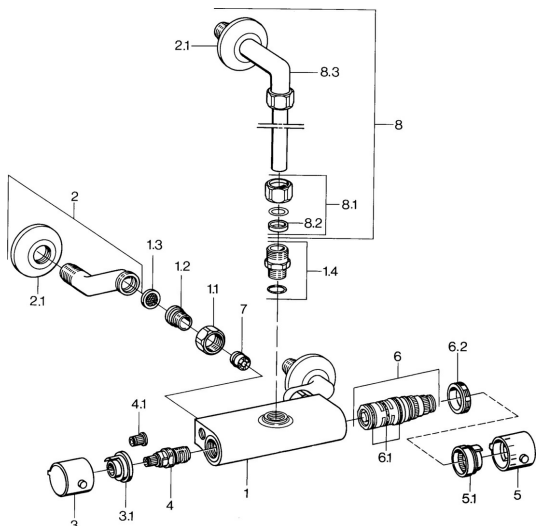

EAN: 4015474675070
static.hansa.com/08340301

Parti di ricambio

SP08340301

	Nome	Codice
1.1	Dado di collegamento, G3/4, AF30	59902230
1.2	Nipplo	59911075
1.3	Guarnizione di filtro, G3/4	59911076
1.4	Nipplo di collegamento Fuori produzione	59901650
2	Eccentrico Cromo	59902036
3	Manopola di apertura Cromo Fuori produzione	59911381
3.1	Fuori produzione	59911078
4	Vitone , G1/2, 180°	59911103
4.1	Adapter Bianco	59910235
5	Maniglia per regolazione della temperatura Cromo Fuori produzione	59911379
5.1	Anello di tenuta Fuori produzione	59911079
6	Cartuccia termostatica Fuori produzione	59911080
6.1	O-ring, d 26x2	59911081
6.2	Dado di fissaggio, M34x1, SW32	59911082
7	Valvola antiriflusso	59905714
8	Tubo di accoppiamento	59901431
8.1	Lock nut Fuori produzione	59905857
8.3	Raccordo a gomito Fuori produzione	59905587