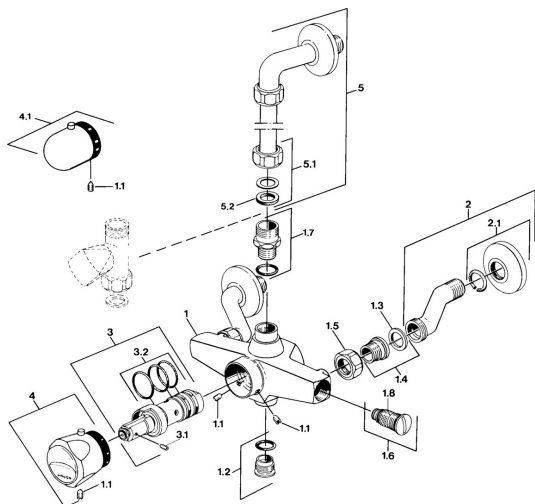

EAN: 4057304013720
static.hansa.com/08330301

Pièces de rechange

SP08330301

	Nom	Code
1.1	Vis, M6x9.5	59901609
1.3	Joint, 23.9x15.2x2	59902689
1.4	Siège, G1/2, L, WAF10	59904618
1.5	Écrou de connexion, G3/4, AF30	59902230
1.6	Clapet anti-retour	59901610
1.7	Mamelon de raccordement Arrêté	59901650
1.8	Tête de douche Arrêté	59901638
2	Excentrique Chrome	59902036
3	Cartouche thermostatique Arrêté	59901608
3.1	Vis, M4x4	59901027
3.2	Joint, d 27x2	59901532
4	Croisillon réglage de température Chrome Arrêté	59906965
4.1	Croisillon réglage de température Chrome	59910304
5	Tuyau de raccordement	59901431
5.1	Lock nut Arrête	59905857
N.I.	Cartouche thermostatique Arrêté	59901668