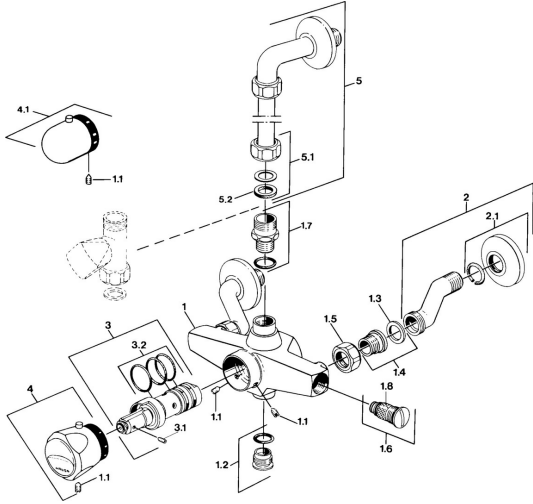

EAN: 4057304013720
static.hansa.com/08330301

Ersatzteile

SP08330301

	Name	Art.-Nr.
1.1	Schraube, M6x9.5	59901609
1.3	Haltering, 23.9x15.2x2	59902689
1.4	Sitz, G1/2, L, WAF10	59904618
1.5	Anschlussmutter, G3/4, AF30	59902230
1.6	Rückflussverhinderer	59901610
1.7	Anschlussnippel Ausgelaufen	59901650
1.8	Sieb Ausgelaufen	59901638
2	S-Anschluss Chrom	59902036
3	Thermostatkartusche Ausgelaufen	59901608
3.1	Schraube, M4x4	59901027
3.2	O-Ring, d 27x2	59901532
4	Temperatureinstellgriff Chrom Ausgelaufen	59906965
4.1	Temperatureinstellgriff Chrom	59910304
5	Anschlussrohr	59901431
5.1	Sicherungsmutter Ausgelaufen	59905857
N.I.	Thermostatkartusche Ausgelaufen	59901668