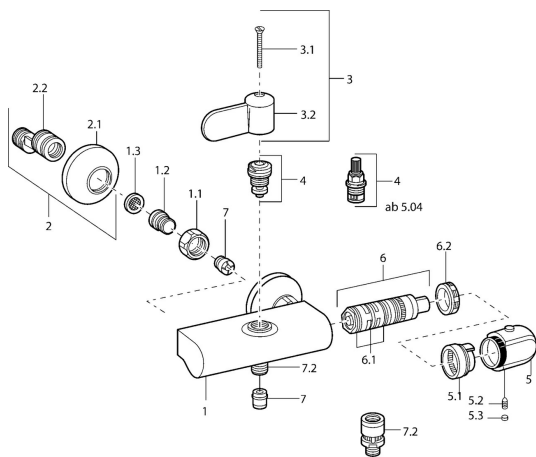

EAN: 4015474658585
static.hansa.com/08240202

Náhradné diely

SP08240202

	Názov	Kód
1.1	Pripojovacie matice, G3/4, AF30	59902230
1.2	Vsuvka	59911075
1.3	Tesnenie s filtrom, G3/4	59911076
2	Etážky s guľovým ventilom a ružicou, G1/2xG3/4 Chróm	59902034
2.1	Kryt príruby Chróm	59904796
3	Ovládacia rukoväť Chróm	59911382
3	Ovládacia rukoväť Chróm	59912712
3.1	Skrutka, M5x40 Ukončené	59911378
3.1	Skrutka, M4x12 Ukončené	59912714
4	Sedlo, G1/2, DN 15	59901530
4	Sedlo, G1/2, 90°, (2004-)	59912626
5	Rukoväť regulátora teploty, 38° limited Chróm	59911726
5	Rukoväť regulátora teploty Chróm	59911830
5.1	Temperature adjustment limiter	59911660
5.2	Skrutka, M6x9.5	59901609
5.3	Vymedzovacia vložka Chróm	59911840
6	Termoelement/Kartuš	59911525
6.1	O-kružok, d 26x2	59911081
6.2	Prítlačná matica, M34x1, SW32	59911082
7	Spätný ventil	59905714
7.2	Závit bradavky, G1/2xM18x1	59911384
7.3	Zavdušňovací ventil, DN15	59911330
N.I.	Termoelement/Kartuš, H/C reversed	59911527
N.I.	Rukoväť regulátora teploty, (2011-), desinfekcion Chróm	59913869
N.I.	Rebound pin	59912005