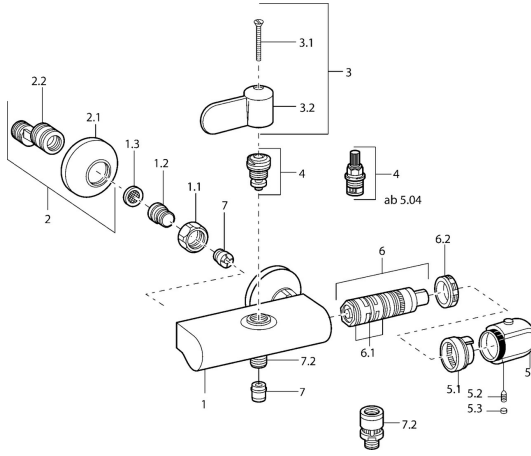

EAN: 4015474658585
static.hansa.com/08240202

Reserveonderdelen

SP08240202

| | Naam | Code |
|------|---|----------|
| 1.1 | Aansluiting moer, G3/4, AF30 | 59902230 |
| 1.2 | Nippel | 59911075 |
| 1.3 | Filter dichting, G3/4 | 59911076 |
| 2 | Afsluitb. Eccent. Koppel.+rosace., G1/2xG3/4 Chroom | 59902034 |
| 2.1 | Afdekplaat Chroom | 59904796 |
| 3 | Hendel Chroom | 59911382 |
| 3 | Hendel Chroom | 59912712 |
| 3.1 | Schroef, M5x40 Stopgezet | 59911378 |
| 3.1 | Schroef, M4x12 Stopgezet | 59912714 |
| 4 | Binnenwerk, G1/2, DN 15 | 59901530 |
| 4 | Binnenwerk, G1/2, 90°, (2004-) | 59912626 |
| 5 | Temperatuur hendel, 38° limited Chroom | 59911726 |
| 5 | Temperatuur hendel Chroom | 59911830 |
| 5.1 | Temperature adjustment limiter | 59911660 |
| 5.2 | Schroef, M6x9.5 | 59901609 |
| 5.3 | Binnendeel temperatuurhendel Chroom | 59911840 |
| 6 | Thermostaat/binnenwerk | 59911525 |
| 6.1 | O-ring, d 26x2 | 59911081 |
| 6.2 | Schroefring, M34x1, SW32 | 59911082 |
| 7 | Terugslagklep | 59905714 |
| 7.2 | Schroefdraad tepel, G1/2xM18x1 | 59911384 |
| 7.3 | Vacuüm beveiliging, DN15 | 59911330 |
| N.I. | Thermostaat/binnenwerk, H/C reversed | 59911527 |
| N.I. | Temperatuur hendel, (2011-), disinfectie Chroom | 59913869 |
| N.I. | Rebound pin | 59912005 |