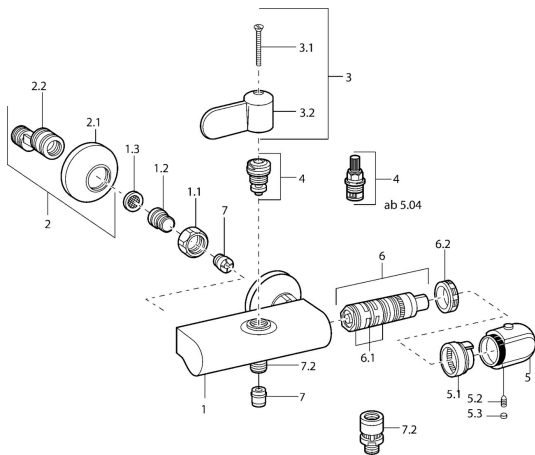

EAN: 4015474658585
static.hansa.com/08240202

Parti di ricambio

SP08240202

	Nome	Codice
1.1	Dado di collegamento, G3/4, AF30	59902230
1.2	Nipplo	59911075
1.3	Guarnizione di filtro, G3/4	59911076
2	Eccentrici con valvola di stop e rosette, G1/2xG3/4 Cromo	59902034
2.1	Piastra Cromo	59904796
3	Leva Cromo	59911382
3	Leva Cromo	59912712
3.1	Screw, M5x40 Fuori produzione	59911378
3.1	Screw, M4x12 Fuori produzione	59912714
4	Vitone , G1/2, DN 15	59901530
4	Vitone , G1/2, 90°, (2004-)	59912626
5	Maniglia per regolazione della temperatura, 38° limited Cromo	59911726
5	Maniglia per regolazione della temperatura Cromo	59911830
5.1	Temperature adjustment limiter	59911660
5.2	Screw, M6x9.5	59901609
5.3	Spinotto Cromo	59911840
6	Cartuccia termostatica	59911525
6.1	O-ring, d 26x2	59911081
6.2	Dado di fissaggio, M34x1, SW32	59911082
7	Valvola antiriflusso	59905714
7.2	Capezzolo filetto, G1/2xM18x1	59911384
7.3	Valvola antiriflusso, DN15	59911330
N.I.	Cartuccia termostatica, H/C reversed	59911527
N.I.	Maniglia per regolazione della temperatura, (2011-), disinfektion Cromo	59913869
N.I.	Rebound pin	59912005