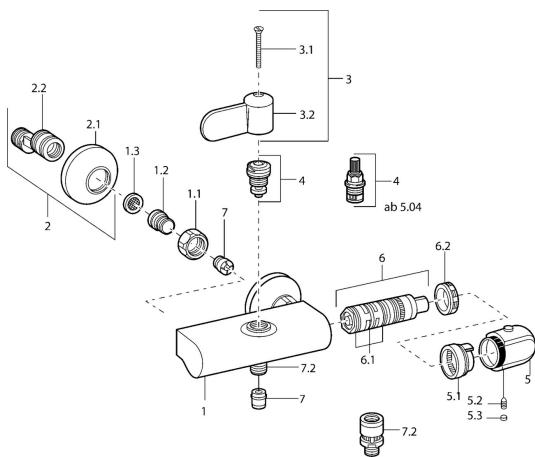

EAN: 4015474658585
static.hansa.com/08240202

Pièces de rechange

SP08240202

	Nom	Code
1.1	Écrou de connexion, G3/4, AF30	59902230
1.2	Nipple	59911075
1.3	Joint filtre, G3/4	59911076
2	Racc excentrique, vis pointeau et rosace, G1/2xG3/4 Chrome	59902034
2.1	Rosaces Chrome	59904796
3	Levier Chrome	59911382
3	Levier Chrome	59912712
3.1	Vis, M5x40 Arrêté	59911378
3.1	Vis, M4x12 Arrêté	59912714
4	Tête, G1/2, DN 15	59901530
4	Tête, G1/2, 90°, (2004-)	59912626
5	Croisillon réglage de température, 38° limited Chrome	59911726
5	Croisillon réglage de température Chrome	59911830
5.1	Temperature adjustment limiter	59911660
5.2	Vis, M6x9.5	59901609
5.3	Butée de réglage Chrome	59911840
6	Cartouche thermostatique	59911525
6.1	Joint, d 26x2	59911081
6.2	Écrou de maintien, M34x1, SW32	59911082
7	Clapet anti-retour	59905714
7.2	Mamelon de fil, G1/2xM18x1	59911384
7.3	Soupape anti-vide, DN15	59911330
N.I.	Cartouche thermostatique, H/C reversed	59911527
N.I.	Croisillon réglage de température, (2011-), désinfection Chrome	59913869
N.I.	Rebound pin	59912005