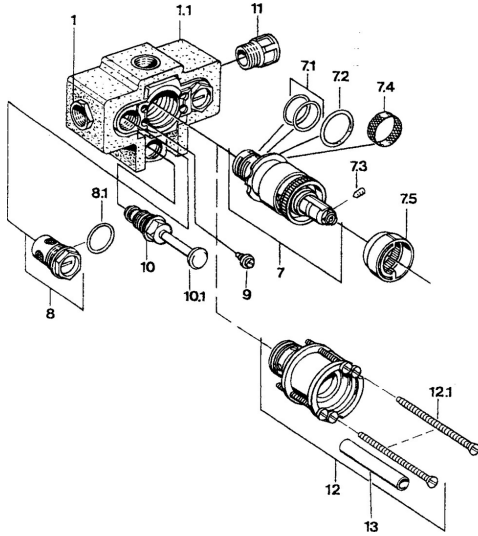

EAN: 4015474604292
static.hansa.com/08100100

Reserveonderdelen

SP08100100

	Naam	Code
7	Thermostaat/binnenwerk, G1/2	59904501
7.1	O-ring, d 27x2	59901532
7.2	O-ring, 35x2.5	59905020
7.3	Schroef, M4x4	59901027
7.4	Filter sproeier, 0.16 mm Stopgezet	59905036
7.5	Temperature adjustment limiter Chroom	59906355
8	Afsluiter Stopgezet	59910325
9	Schroef, M6	59901641
10	Omsteller Chroom	59910900
10.1	Push button Chroom	59904828
10.2	Dichting	59904791
12.1	Schroef, M5x105 Chroom Stopgezet	59901639