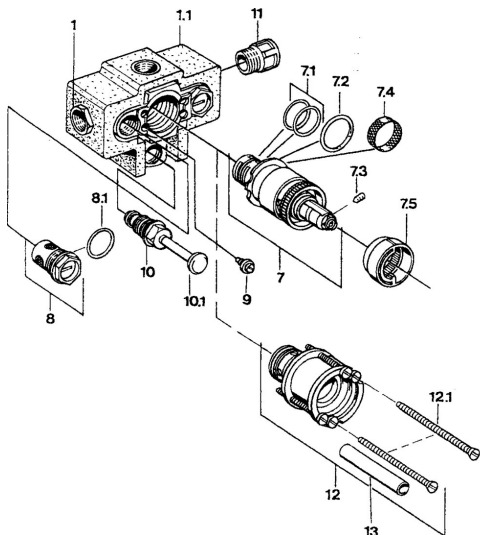

EAN: 4015474604292
static.hansa.com/08100100

Parti di ricambio

SP08100100

| | Nome | Codice |
|------|--|----------|
| 7 | Cartuccia termostatica, G1/2 | 59904501 |
| 7.1 | O-ring, d 27x2 | 59901532 |
| 7.2 | O-ring, 35x2.5 | 59905020 |
| 7.3 | Screw, M4x4 | 59901027 |
| 7.4 | Filtro, 0.16 mm Fuori produzione | 59905036 |
| 7.5 | Temperature adjustment limiter Cromo | 59906355 |
| 8 | Valvola di intercettazione Fuori produzione | 59910325 |
| 9 | Screw, M6 | 59901641 |
| 10 | Deviatore Cromo | 59910900 |
| 10.1 | Pulsante Cromo | 59904828 |
| 10.2 | Kit di guarnizione | 59904791 |
| 12.1 | Screw, M5x105 Cromo Fuori produzione | 59901639 |