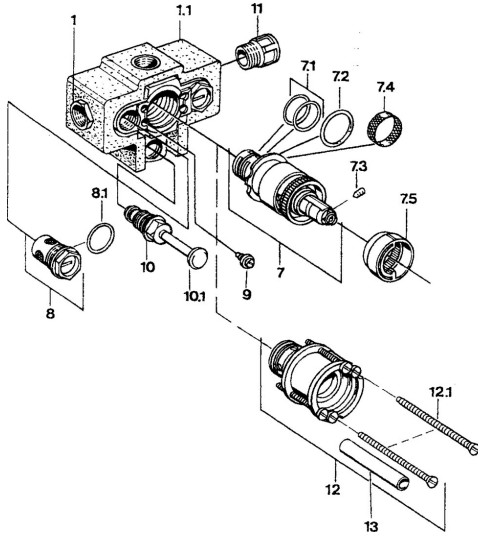

## Ersatzteile

### SP08100100

	Name	Art.-Nr.
7	Thermostatkartusche, G1/2	59904501
7.1	O-Ring, d 27x2	59901532
7.2	O-Ring, 35x2,5	59905020
7.3	Schraube, M4x4	59901027
7.4	Sieb, 0.16 mm <b>Ausgelaufen</b>	59905036
7.5	Temperatur-Anschlagring Chrom	59906355
8	Absperrventil <b>Ausgelaufen</b>	59910325
9	Schraube, M6	59901641
10	Umsteller, automatisch Chrom	59910900
10.1	Druckknopf Chrom	59904828
10.2	Dichtungskit	59904791
12.1	Schraube, M5x105 Chrom <b>Ausgelaufen</b>	59901639