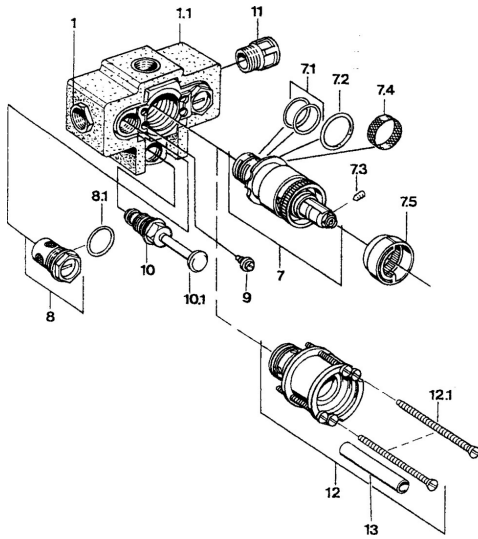

## Náhradní díly

### SP08100100

	Název	Kód
7	Termoelement/Kartuše, G1/2	59904501
7.1	O-kroužek, d 27x2	59901532
7.2	O-kroužek, 35x2.5	59905020
7.3	Šroub, M4x4	59901027
7.4	Filtr, 0.16 mm <b>Ukončeno</b>	59905036
7.5	Temperature adjustment limiter Chrom	59906355
8	Uzavírací ventil <b>Ukončeno</b>	59910325
9	Šroub, M6	59901641
10	Přepínač Chrom	59910900
10.1	Tlačítko Chrom	59904828
10.2	Těsnící sada	59904791
12.1	Šroub, M5x105 Chrom <b>Ukončeno</b>	59901639