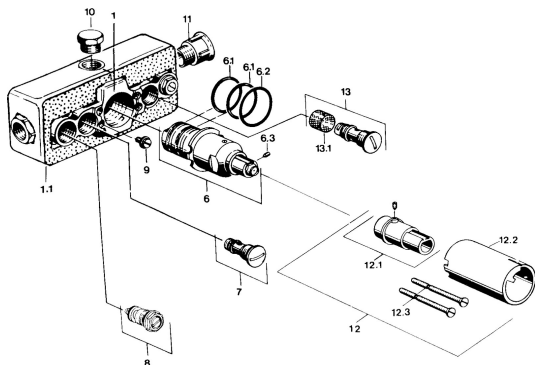

## Parti di ricambio

### SP08090100

	Nome	Codice
6	Cartuccia termostatica, G1/2	59901703
6.1	O-ring, d 27x2	59901532
6.2	O-ring, 35x2.5	59905020
6.3	Screw, M4x4	59901027
8	Valvola di intercettazione	59901644
9	Screw, M6	59901641
10	Tappo, G1/2	59905013
12.1	Bullone di fissaggio <b>Fuori produzione</b>	59901647
12.3	Screw, M5x105 Cromo <b>Fuori produzione</b>	59901639
13	Limitatore di portata <b>Fuori produzione</b>	59901586
13.1	Filtro <b>Fuori produzione</b>	59901638