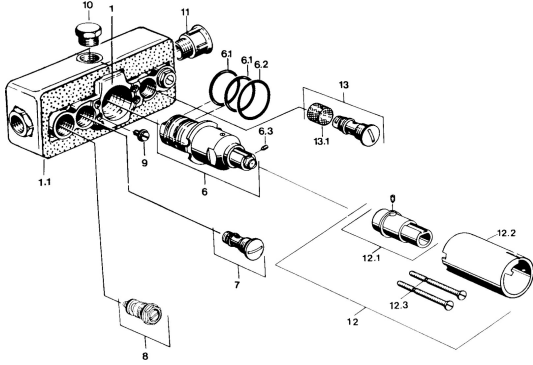

EAN: 4015474596559
static.hansa.com/08090100

Ersatzteile

SP08090100

| | Name | Art.-Nr. |
|------|--|----------|
| 6 | Thermostatkartusche, G1/2 | 59901703 |
| 6.1 | O-Ring, d 27x2 | 59901532 |
| 6.2 | O-Ring, 35x2,5 | 59905020 |
| 6.3 | Schraube, M4x4 | 59901027 |
| 8 | Absperrventil | 59901644 |
| 9 | Schraube, M6 | 59901641 |
| 10 | Blindstopfen, G1/2 | 59905013 |
| 12.1 | Befestigungsbolzen Ausgelaufen | 59901647 |
| 12.3 | Schraube, M5x105 Chrom Ausgelaufen | 59901639 |
| 13 | Durchflussbegrenzer Ausgelaufen | 59901586 |
| 13.1 | Sieb Ausgelaufen | 59901638 |