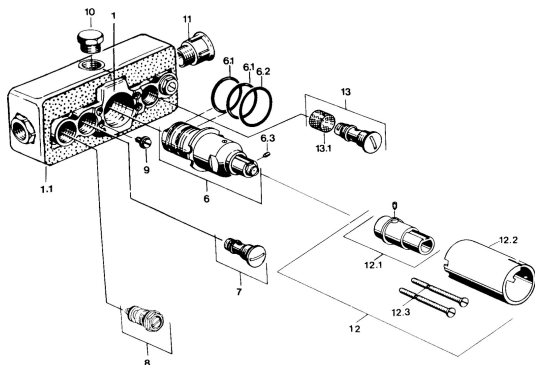

EAN: 4015474596559
static.hansa.com/08090100

Náhradní díly

SP08090100

	Název	Kód
6	Termoelement/Kartuše, G1/2	59901703
6.1	O-kroužek, d 27x2	59901532
6.2	O-kroužek, 35x2.5	59905020
6.3	Šroub, M4x4	59901027
8	Uzavírací ventil	59901644
9	Šroub, M6	59901641
10	Plug, G1/2	59905013
12.1	Upevňovací šroub Ukončeno	59901647
12.3	Šroub, M5x105 Chrom Ukončeno	59901639
13	Regulátor průtoku Ukončeno	59901586
13.1	Filtr Ukončeno	59901638