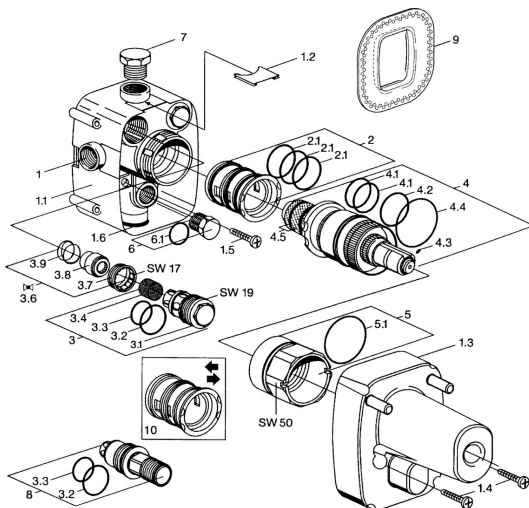

EAN: 4015474681507

static.hansa.com/08080190
Parti di ricambio
SP08080190

	Nome	Codice
1.1	Installation box Fuori produzione	59912379
1.1	Installation box Fuori produzione	59911500
1.2	Tappo Fuori produzione	59911501
1.3	Protezione Fuori produzione	59912380
1.3	Protezione Fuori produzione	59911502
1.4	Screw, M5x25 Fuori produzione	59911503
1.5	Screw, 5.5x33 Fuori produzione	59911504
1.6	Anello di guarnizione Fuori produzione	59911505
2	Adapter	59911514
2.1	O-ring, d 40x2	59911507
3	Set di manutenzione, (-2003)	59911508
3.2	O-ring, d 25x2.5	59905053
3.3	O-ring, d 23x1	59911509
3.4	Filtro	59911510
3.6	Valvola di intercettazione	59911511
4	Cartuccia termostatica, G1/2	59904501
4.1	O-ring, d 27x2	59901532
4.2	O-ring, 35x2.5	59905020
4.3	Screw, M4x4	59901027
4.5	Filtro, 0.16 mm Fuori produzione	59905036
5	Vite eye, M52x1, SW 50	59911516
5.1	O-ring, 50.52x1.78	59906841
6	Tappo Fuori produzione	59905012
6.1	O-ring, d 18x2	59901422
7	Tappo, G1/2	59905013
8	Flush connector Fuori produzione	59911419
8	Flush connector Fuori produzione	59912254
9	L'anello di tenuta	59911418
10	Adapter, H/C reversed Fuori produzione	59911430
N.I.	Tool	59914066
N.I.	Prolunga, 35 mm	59911438
N.I.	[IT4426]	59912229
N.I.	Set di manutenzione, (2003-)	59694623