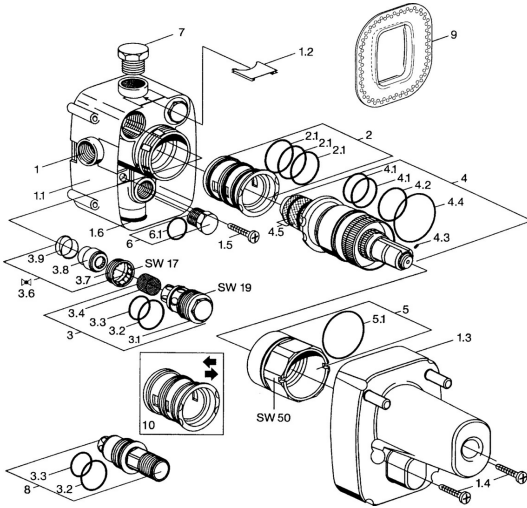

EAN: 4015474681507
static.hansa.com/08080190

Ersatzteile

SP08080190

	Name	Art.-Nr.
1.1	Installations-box Ausgelaufen	59912379
1.1	Installation box Ausgelaufen	59911500
1.2	Blindstopfen Ausgelaufen	59911501
1.3	Schutzkappe Ausgelaufen	59912380
1.3	Schutzkappe Ausgelaufen	59911502
1.4	Schraube, M5x25 Ausgelaufen	59911503
1.5	Schraube, 5,5x33 Ausgelaufen	59911504
1.6	Formdichtung Ausgelaufen	59911505
2	Adapter	59911514
2.1	O-Ring, d 40x2	59911507
3	Wartungsset, (-2003)	59911508
3.2	O-Ring, d 25x2,5	59905053
3.3	O-Ring, d 23x1	59911509
3.4	Sieb	59911510
3.6	Absperrventil	59911511
4	Thermostatkartusche, G1/2	59904501
4.1	O-Ring, d 27x2	59901532
4.2	O-Ring, 35x2,5	59905020
4.3	Schraube, M4x4	59901027
4.5	Sieb, 0,16 mm Ausgelaufen	59905036
5	Ringschraube, M52x1, SW 50	59911516
5.1	O-Ring, 50,52x1,78	59906841
6	Blindstopfen Ausgelaufen	59905012
6.1	O-Ring, d 18x2	59901422
7	Blindstopfen, G1/2	59905013
8	Spülstopfen Ausgelaufen	59911419
8	Spülstopfen Ausgelaufen	59912254
9	Dichtungsring	59911418
10	Adapter, H/C reversed Ausgelaufen	59911430
N.I.	Werkzeuge	59914066
N.I.	Verlängerungssatz, 35 mm	59911438
N.I.	Sitz	59912229
N.I.	Wartungsset, (2003-)	59694623