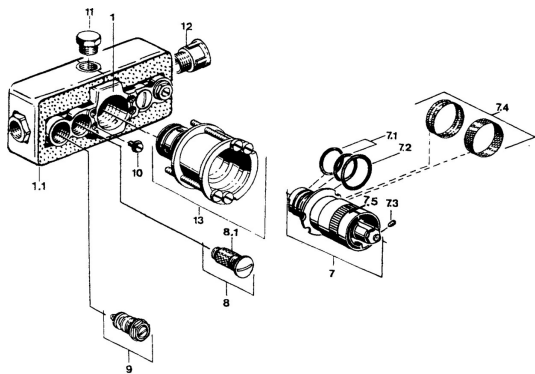

EAN: 4015474596740
static.hansa.com/08080100

Náhradné diely

SP08080100

	Názov	Kód
7	Termoelement/Kartuš, G1/2	59904501
7.1	O-kružok, d 27x2	59901532
7.2	O-kružok, 35x2,5	59905020
7.3	Skrutka, M4x4	59901027
7.4	Filtre, 0.16 mm Ukončené	59905036
7.6	Tesnenie sada Ukončené	59910658
8	Tesnenie s filtrom	59904503
8.1	Filtre Ukončené	59901638
9	Uzatvárací ventil	59901644
10	Skrutka, M6	59901641
11	, G1/2	59905013
13	Nadstavňový segment, 35 mm Chróm Ukončené	59904602