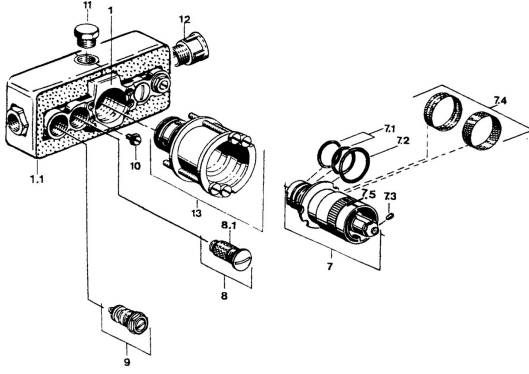

## Reserveonderdelen

### SP08080100

	Naam	Code
7	Thermostaat/binnenwerk, G1/2	59904501
7.1	O-ring, d 27x2	59901532
7.2	O-ring, 35x2.5	59905020
7.3	Schroef, M4x4	59901027
7.4	Filter sproeier, 0.16 mm <span>Stopgezet</span>	59905036
7.6	Dichting <span>Stopgezet</span>	59910658
8	Filter dichting	59904503
8.1	Filter sproeier <span>Stopgezet</span>	59901638
9	Afsluiter	59901644
10	Schroef, M6	59901641
11	Plug, G1/2	59905013
13	Inbouwverlengstuk compleet, 35 mm Chrom <span>Stopgezet</span>	59904602