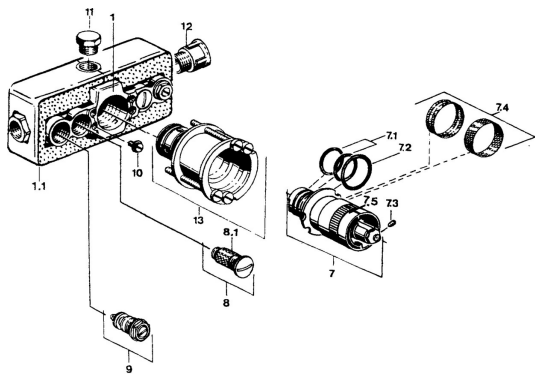

EAN: 4015474596740

static.hansa.com/08080100
Parti di ricambio

SP08080100

	Nome	Codice
7	Cartuccia termostatica, G1/2	59904501
7.1	O-ring, d 27x2	59901532
7.2	O-ring, 35x2.5	59905020
7.3	Screw, M4x4	59901027
7.4	Filtro, 0.16 mm Fuori produzione	59905036
7.6	Kit di guarnizione Fuori produzione	59910658
8	Guarnizione di filtro	59904503
8.1	Filtro Fuori produzione	59901638
9	Valvola di intercettazione	59901644
10	Screw, M6	59901641
11	Tappo, G1/2	59905013
13	Prolunga, 35 mm Cromo Fuori produzione	59904602