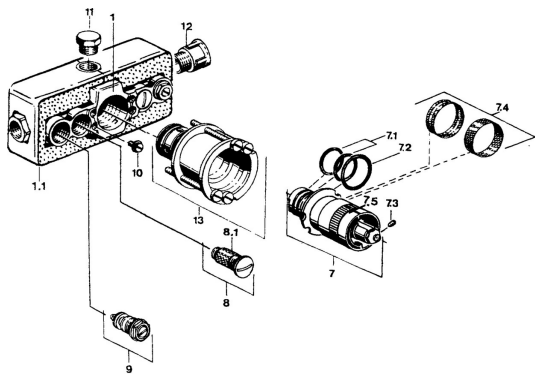

## Pièces de rechange

### SP08080100

	Nom	Code
7	Cartouche thermostatique, G1/2	59904501
7.1	Joint, d 27x2	59901532
7.2	Joint, 35x2.5	59905020
7.3	Vis, M4x4	59901027
7.4	Tête de douchette, 0.16 mm <b>Arrêté</b>	59905036
7.6	Set de fixation pour bec <b>Arrêté</b>	59910658
8	Joint filtre	59904503
8.1	Tête de douchette <b>Arrêté</b>	59901638
9	Vanne d'arrêt	59901644
10	Vis, M6	59901641
11	Bouchon cache trou, G1/2	59905013
13	Rallonge pour mitigeur encastrés, 35 mm Chrome <b>Arrêté</b>	59904602