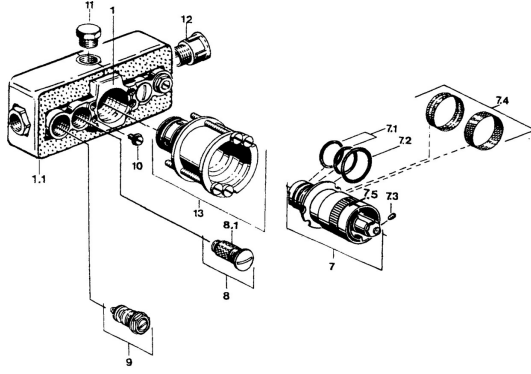

EAN: 4015474596740
static.hansa.com/08080100

Ersatzteile

SP08080100

	Name	Art.-Nr.
7	Thermostatkartusche, G1/2	59904501
7.1	O-Ring, d 27x2	59901532
7.2	O-Ring, 35x2,5	59905020
7.3	Schraube, M4x4	59901027
7.4	Sieb, 0.16 mm Ausgelaufen	59905036
7.6	Dichtungsset Ausgelaufen	59910658
8	Filterdichtung	59904503
8.1	Sieb Ausgelaufen	59901638
9	Absperrventil	59901644
10	Schraube, M6	59901641
11	Blindstopfen, G1/2	59905013
13	Verlängerungssatz, 35 mm Chrom Ausgelaufen	59904602