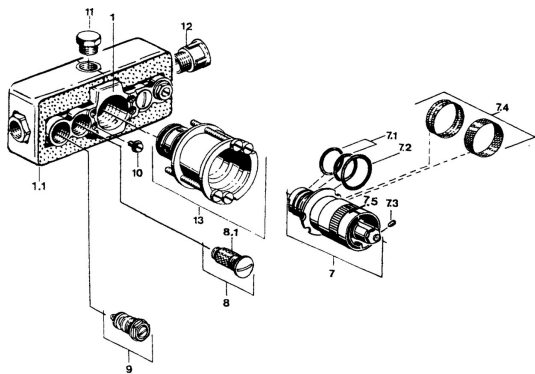

### SP08080100

	Název	Kód
7	Termoelement/Kartuše, G1/2	59904501
7.1	O-kroužek, d 27x2	59901532
7.2	O-kroužek, 35x2.5	59905020
7.3	Šroub, M4x4	59901027
7.4	Filtr, 0.16 mm <b>Ukončeno</b>	59905036
7.6	Těsnící sada <b>Ukončeno</b>	59910658
8	Těsnění s filtrem	59904503
8.1	Filtr <b>Ukončeno</b>	59901638
9	Uzavírací ventil	59901644
10	Šroub, M6	59901641
11	Plug, G1/2	59905013
13	Nástavec-sada, 35 mm Chrom <b>Ukončeno</b>	59904602