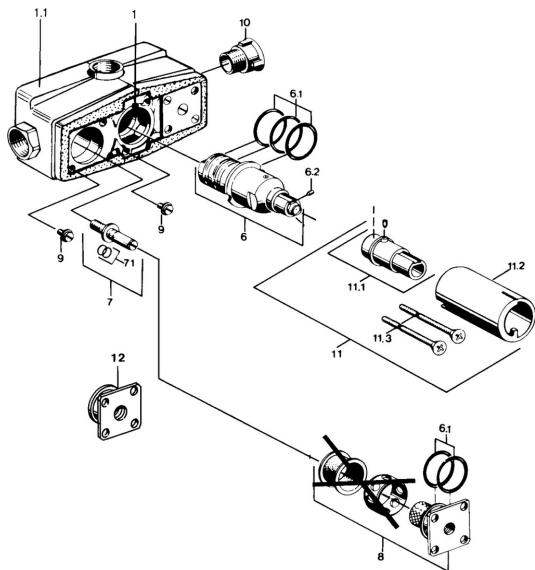

EAN: 4015474596016
static.hansa.com/08050100

Ersatzteile

SP08050100

	Name	Art.-Nr.
6	Thermostatkartusche, G3/4	59904908
6.1	O-Ring, 35x2,5	59905020
6.2	Schraube, M4x4	59901027
6.3	Dichtungskit Ausgelaufen	59910657
7	Absperrspindel	59904913
7.1	O-Ring, d 6,75x1,78	59902351
8	Rückflussverhinderer, G3/4	59904912
9	Schraube, M8x12	59905022
11	Verlängerungssatz, 35 mm Chrom	59901607
11.1	Befestigungsbolzen Ausgelaufen	59901647
11.3	Schraube, M5x105 Chrom Ausgelaufen	59901639
N.I.	Thermostatkartusche, G3/4, H/C reversed	59906201