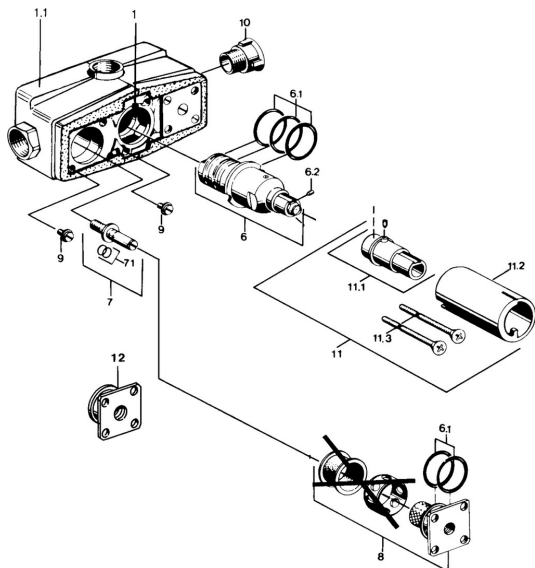

## Náhradní díly

### SP08050100

	Název	Kód
6	Termoelement/Kartuše, G3/4	59904908
6.1	O-kroužek, 35x2.5	59905020
6.2	Šroub, M4x4	59901027
6.3	Těsnící sada <b>Ukončeno</b>	59910657
7	Uzavírací vřeteno	59904913
7.1	O-kroužek, d 6.75x1.78	59902351
8	Zpětný ventil, G3/4	59904912
9	Šroub, M8x12	59905022
11	Nástavec-sada, 35 mm Chrom	59901607
11.1	Upevňovací šroub <b>Ukončeno</b>	59901647
11.3	Šroub, M5x105 Chrom <b>Ukončeno</b>	59901639
N.I.	Termoelement/Kartuše, G3/4, H/C reversed	59906201