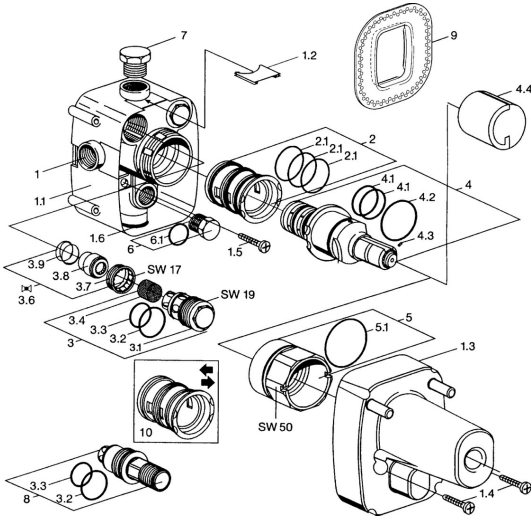

EAN: 4015474681514
static.hansa.com/08040190

Reserveonderdelen

SP08040190

	Naam	Code
1.1	Installation box Stopgezet	59911500
1.2	Plug Stopgezet	59911501
1.3	Beschermingskapje Stopgezet	59911502
1.4	Schroef, M5x25 Stopgezet	59911503
1.5	Schroef, 5.5x33 Stopgezet	59911504
1.6	O-ring voor waste Stopgezet	59911505
2	Adapter	59911514
2.1	O-ring, d 40x2	59911507
3	Onderhoud set, (-2003)	59911508
3	Onderhoud set, (2003-)	59694623
3.2	O-ring, d 25x2.5	59905053
3.3	O-ring, d 23x1	59911509
3.4	Filter sproeier	59911510
3.6	Afsluiter	59911511
4	Thermostaat/binnenwerk, G1/2	59901640
4.1	O-ring, d 27x2	59901532
4.2	O-ring, 35x2.5	59905020
4.3	Schroef, M4x4	59901027
4.4	Vaststelling van de mouw	59911515
5	Schroefoog, M52x1, SW 50	59911516
5.1	O-ring, 50.52x1.78	59906841
6	Plug Stopgezet	59905012
6.1	O-ring, d 18x2	59901422
7	Plug, G1/2	59905013
8	Flush connector Stopgezet	59911419
9	Afdichtring	59911418
10	Adapter, H/C reversed Stopgezet	59911430
N.I.	Instrument	59914066
N.I.	Inbouwverlengstuk compleet, 35 mm	59911438