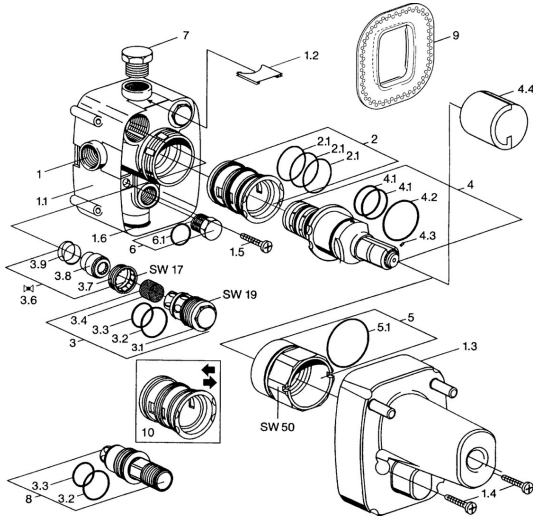

EAN: 4015474681514
static.hansa.com/08040190

Parti di ricambio

SP08040190

	Nome	Codice
1.1	Installation box Fuori produzione	59911500
1.2	Tappo Fuori produzione	59911501
1.3	Protezione Fuori produzione	59911502
1.4	Screw, M5x25 Fuori produzione	59911503
1.5	Screw, 5.5x33 Fuori produzione	59911504
1.6	Anello di guarnizione Fuori produzione	59911505
2	Adapter	59911514
2.1	O-ring, d 40x2	59911507
3	Set di manutenzione, (-2003)	59911508
3	Set di manutenzione, (2003-)	59694623
3.2	O-ring, d 25x2.5	59905053
3.3	O-ring, d 23x1	59911509
3.4	Filtro	59911510
3.6	Valvola di intercettazione	59911511
4	Cartuccia termostatica, G1/2	59901640
4.1	O-ring, d 27x2	59901532
4.2	O-ring, 35x2.5	59905020
4.3	Screw, M4x4	59901027
4.4	Manicotto di fissaggio	59911515
5	Vite eye, M52x1, SW 50	59911516
5.1	O-ring, 50.52x1.78	59906841
6	Tappo Fuori produzione	59905012
6.1	O-ring, d 18x2	59901422
7	Tappo, G1/2	59905013
8	Flush connector Fuori produzione	59911419
9	L'anello di tenuta	59911418
10	Adapter, H/C reversed Fuori produzione	59911430
N.I.	Tool	59914066
N.I.	Prolunga, 35 mm	59911438