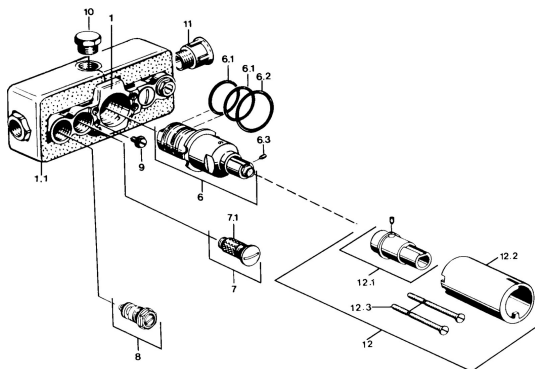

EAN: 4015474596344
static.hansa.com/08040100

Náhradné diely

SP08040100

	Názov	Kód
6	Termoelement/Kartuš, G1/2	59901640
6.1	O-kružok, d 27x2	59901532
6.2	O-kružok, 35x2,5	59905020
6.3	Skrutka, M4x4	59901027
6.4	Tesnenie sada	59910656
7	Spätný ventil	59901610
7.1	Filtre Ukončene	59901638
8	Uzatvárací ventil	59901644
9	Skrutka, M6	59901641
10	, G1/2	59905013
12	Nadstavný segment, 35 mm Chróm	59901607
N.I.	Termoelement/Kartuš, H/C reversed	59901940