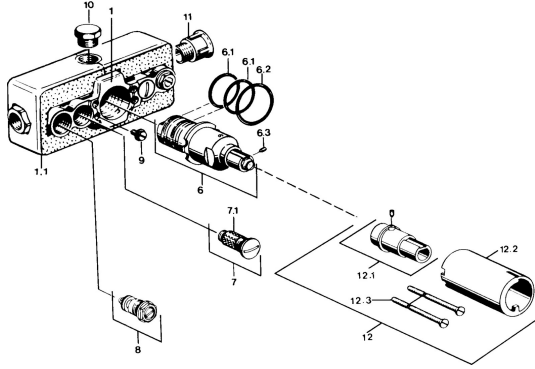

## Reserveonderdelen

### SP08040100

	Naam	Code
6	Thermostaat/binnenwerk, G1/2	59901640
6.1	O-ring, d 27x2	59901532
6.2	O-ring, 35x2.5	59905020
6.3	Schroef, M4x4	59901027
6.4	Dichting	59910656
7	Terugslagklep	59901610
7.1	Filter sproeier <span style="background-color: #cccccc; padding: 2px;">Stopgezet</span>	59901638
8	Afsluiter	59901644
9	Schroef, M6	59901641
10	Plug, G1/2	59905013
12	Inbouwverlengstuk compleet, 35 mm Chrom	59901607
N.I.	Thermostaat/binnenwerk, H/C reversed	59901940