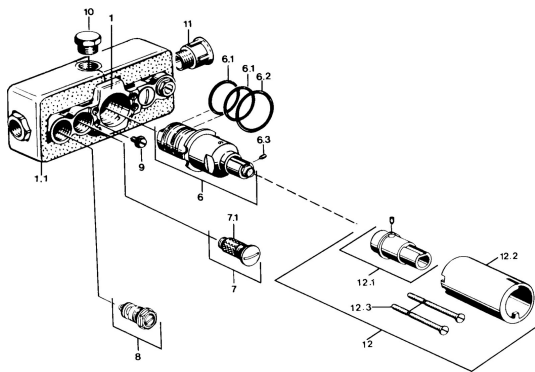

EAN: 4015474596344
static.hansa.com/08040100

Parti di ricambio

SP08040100

	Nome	Codice
6	Cartuccia termostatica, G1/2	59901640
6.1	O-ring, d 27x2	59901532
6.2	O-ring, 35x2,5	59905020
6.3	Screw, M4x4	59901027
6.4	Kit di guarnizione	59910656
7	Valvola antiriflusso	59901610
7.1	Filtro Fuori produzione	59901638
8	Valvola di intercettazione	59901644
9	Screw, M6	59901641
10	Tappo, G1/2	59905013
12	Prolunga, 35 mm Cromo	59901607
N.I.	Cartuccia termostatica, H/C reversed	59901940