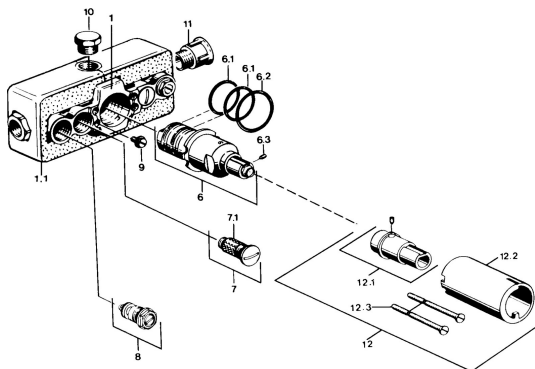

EAN: 4015474596344
static.hansa.com/08040100

Pièces de rechange

SP08040100

	Nom	Code
6	Cartouche thermostatique, G1/2	59901640
6.1	Joint, d 27x2	59901532
6.2	Joint, 35x2.5	59905020
6.3	Vis, M4x4	59901027
6.4	Set de fixation pour bec	59910656
7	Clapet anti-retour	59901610
7.1	Tête de douchette Arrêté	59901638
8	Vanne d'arrêt	59901644
9	Vis, M6	59901641
10	Bouchon cache trou, G1/2	59905013
12	Rallonge pour mitigeur encastrés, 35 mm Chrome	59901607
N.I.	Cartouche thermostatique, H/C reversed	59901940