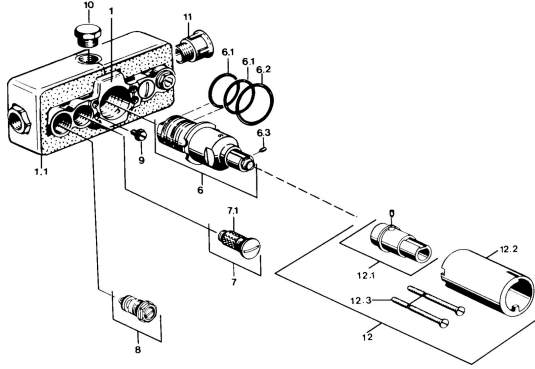

## Ersatzteile

### SP08040100

	Name	Art.-Nr.
6	Thermostatkartusche, G1/2	59901640
6.1	O-Ring, d 27x2	59901532
6.2	O-Ring, 35x2,5	59905020
6.3	Schraube, M4x4	59901027
6.4	Dichtungskit	59910656
7	Rückflussverhinderer	59901610
7.1	Sieb <b>Ausgelaufen</b>	59901638
8	Absperrventil	59901644
9	Schraube, M6	59901641
10	Blindstopfen, G1/2	59905013
12	Verlängerungssatz, 35 mm Chrom	59901607
N.I.	Thermostatkartusche, H/C reversed	59901940