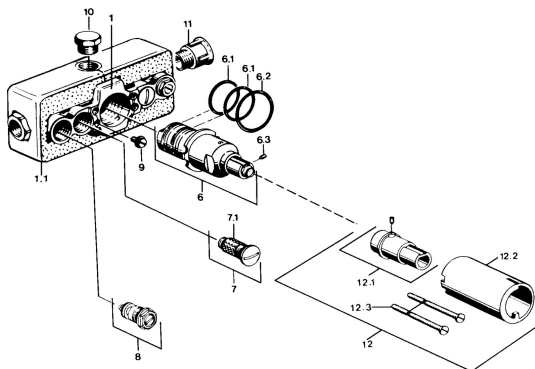

EAN: 4015474596344
static.hansa.com/08040100

Náhradní díly

SP08040100

	Název	Kód
6	Termoelement/Kartuše, G1/2	59901640
6.1	O-kroužek, d 27x2	59901532
6.2	O-kroužek, 35x2.5	59905020
6.3	Šroub, M4x4	59901027
6.4	Těsnící sada	59910656
7	Zpětný ventil	59901610
7.1	Filtr Ukončeno	59901638
8	Uzavírací ventil	59901644
9	Šroub, M6	59901641
10	Plug, G1/2	59905013
12	Nástavec-sada, 35 mm Chrom	59901607
N.I.	Termoelement/Kartuše, H/C reversed	59901940