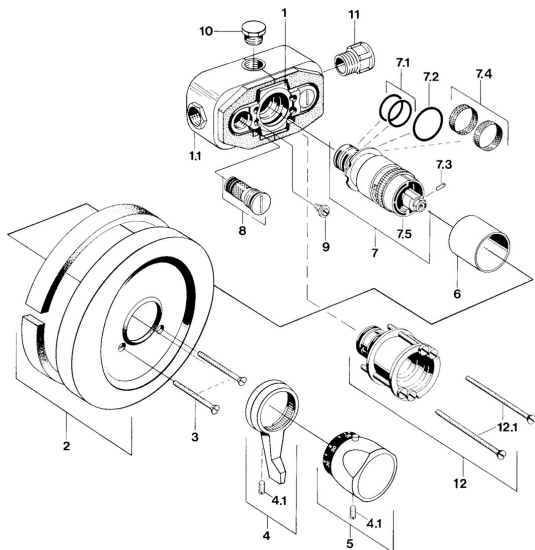

EAN: 4015474596467
static.hansa.com/08030100

Náhradné diely

SP08030100

	Názov	Kód
3	Skrutka, M5x65 Chróm	59904847
4	Ovládacia rukoväť Chróm	59905722
4.1	Skrutka, M6x9.5	59901609
6	Ružice	59904502
7	Termoelement/Kartuš, G1/2	59904501
7.1	O-kružok, d 27x2	59901532
7.2	O-kružok, 35x2.5	59905020
7.3	Skrutka, M4x4	59901027
7.4	Filtre, 0.16 mm Ukončené	59905036
7.5	Temperature adjustment limiter Chróm	59906355
8	Tesnenie s filtrom	59904503
9	Skrutka, M6	59901641
10	, G1/2	59905013
12	Nadstavňný segment, 35 mm Chróm Ukončené	59904602
12.1	Skrutka, M5x105 Chróm Ukončené	59901639